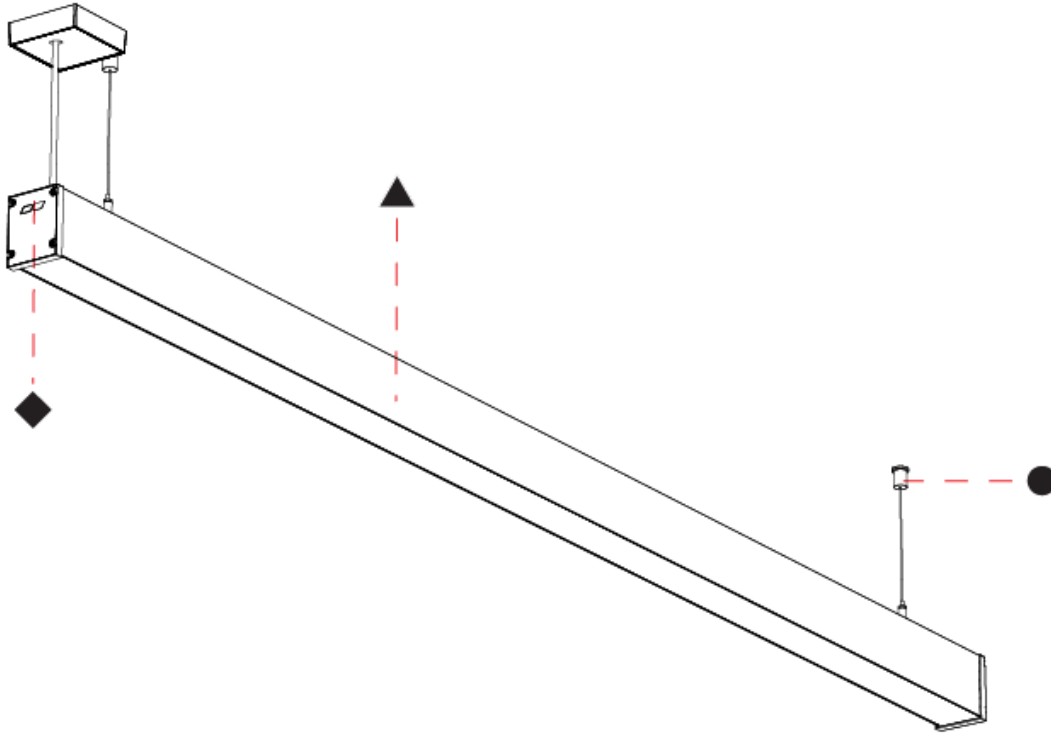

## SLIDER STRAIGHT IP54 SUSPENSION

A300939-

PROJECT

TYPE

SPECIFIER

QUANTITY

DATE

A